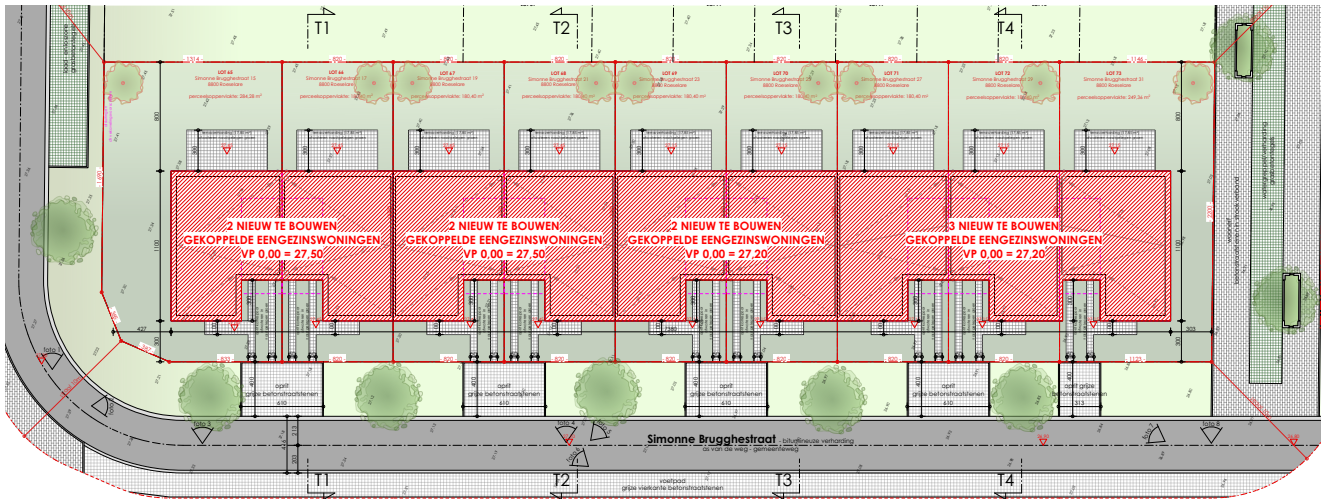

**HECTAAR**

**ROESELARE  
SIMONNE BRUGGHESTRAAT  
LOT 65**

 **INPLANTING nieuw**  
Schaal 1:200